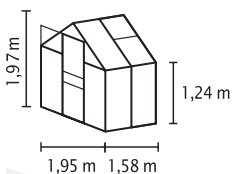

CALYPSO

TECHNISCHE DATEN

Hausart:	Gewächshaus
Art:	Klassisches Modell
Größen:	3
Verglasungsarten:	HKP ca. 4 oder 6 mm
Farben:	Alu eloxiert; Smaragd oder Anthrazit pulverbeschichtet
Dachfenster:	1-2
Außenmaß:	B 1,95 x H 1,97 m
Firsthöhe:	1,97 m
Traufenhöhe:	1,24 m
Türmaße:	B 0,61 x H 1,61 m

KURZ & KNAPP

- ✓ 3 Größen von ca. 3,0 bis 5,8 m²
- ✓ Eloxierte oder pulverbeschichtete Aluminiumprofile für dauerhaften Schutz vor Korrosion
- ✓ Inkl. Dachfenster + Regenrinnen
- ✓ Leichter Aufbau
- ✓ Öse für Vorhängeschloss (o.Ä.) zur Windsicherung der Schiebetür
- ✓ 10 Jahre Garantie auf HKP gegen Verwitterung
- ✓ 15 Jahre Garantie auf Konstruktion und Rahmen