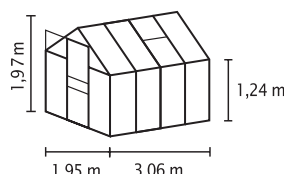

CALYPSO 5800