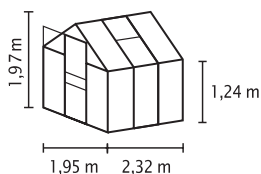

CALYPSO 4400