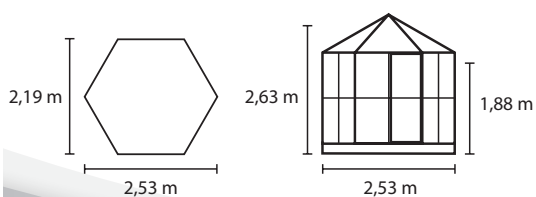

## KURZ & KNAPP

- ✓ Pavillon mit ausgeprägtem Wohncharakter
- ✓ Dauerentlüftung im Dach
- ✓ Kombiverglasung mit großflächigen Scheiben aus ESG in den Seiten und HKP im Dach für freie Sicht und Schutz vor zu intensiver Sonne
- ✓ Eloxierte oder pulverbeschichtete Aluminiumprofile sorgen für dauerhaften Schutz vor Korrosion
- ✓ Grundfläche: ca. 4,5 m<sup>2</sup>
- ✓ Inkl. 2 Lamellenwandfenstern, Öse für Vorhängeschloss + Stahlfundamentrahmen: H 6 cm

## TECHNISCHE DATEN

<b>Hausart:</b>	Gewächshaus
<b>Art:</b>	Besonderes Modell
<b>Größen:</b>	1
<b>Verglasungsarten:</b>	Kombiverglasung: ESG ca. 3 mm + HKP ca. 6 mm im Dach
<b>Glashaltetechnik:</b>	Abdeckleisten aus PC
<b>Farben:</b>	Alu eloxiert; Smaragd oder Weiß pulverbeschichtet
<b>Lamellenfenster:</b>	2
<b>Außenmaß:</b>	B 2,53 x H 2,63 m
<b>Traufenhöhe:</b>	1,88 m
<b>Türmaße:</b>	B 0,62 x H 1,77 m