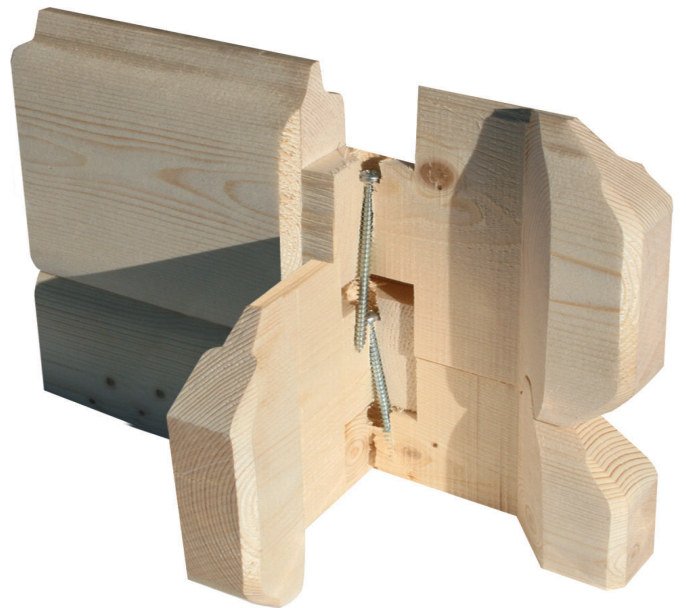

Produktinformation

Gartenhaus Värmland 2 Artikel-Nr. 54549

Dachfläche	17,8 m ²
Außenmaß Tiefe	387 cm
Tür Breite	70,5 cm
Dachbreite	416 cm
Schloss	Zylinderschloss mit 3 Schlüsseln
Seitenhöhe	205 cm
Sockelmaß Tiefe	370 cm
Bedarf Dachbahn	9 Rollen
Durchgangsmaß Breite	135,5 cm
Dachneigung	20°
Tür Höhe	177 cm
Schneelast	75 kg/m ²
Material	Nordische Fichte
Schindelbedarf	8 Pakete
Dachtiefe	429 cm
Innenmaß Tiefe	364 cm
Tür Scheibe Material	Glas
Dachtyp	Massivholz
Innenmaß Breite	364 cm
Wandstärke	28 mm
Firsthöhe	303 cm
Grundfläche	15 m ²
Außenmaß Breite	387 cm
Durchgangsmaß Höhe	175 cm
Umbauter Raum	33,1 m ³
Verpackungsmaße mm/Gewicht kg	3900x1200x680x776
Farbe	Naturbelassen
Sockelmaß Breite	370 cm
Dachform	Stufendach

28mm PROFILE

KDI UNTERLEGER