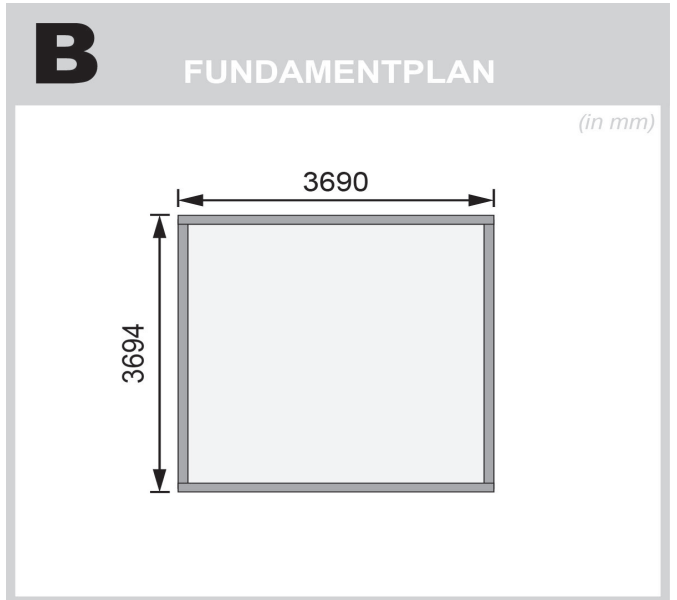

Produktinformation

Gartenhaus Värmland 2 Artikel-Nr. 54549

Dachfläche	17,8 m ²
Außenmaß Tiefe	387 cm
Tür Breite	70,5 cm
Dachbreite	416 cm
Schloss	Zylinderschloss mit 3 Schlüsseln
Seitenhöhe	205 cm
Sockelmaß Tiefe	370 cm
Bedarf Dachbahn	9 Rollen
Durchgangsmaß Breite	135,5 cm
Dachneigung	20°
Tür Höhe	177 cm
Schneelast	75 kg/m ²
Material	Nordische Fichte
Schindelbedarf	8 Pakete
Dachtiefe	429 cm
Innenmaß Tiefe	364 cm
Tür Scheibe Material	Glas
Dachtyp	Massivholz
Innenmaß Breite	364 cm
Wandstärke	28 mm
Firsthöhe	303 cm
Grundfläche	15 m ²
Außenmaß Breite	387 cm
Durchgangsmaß Höhe	175 cm
Umbauter Raum	33,1 m ³
Verpackungsmaße mm/Gewicht kg	3900x1200x680x776
Farbe	Naturbelassen
Sockelmaß Breite	370 cm
Dachform	Stufendach

28mm PROFILE

KDI UNTERLEGER