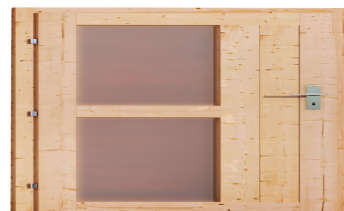

**Produktinformation Türpaket Außensauna Milchglasoptik
Artikel-Nr. 93037**

Tür Breite	83 cm
Durchgangsmaß Breite	78 cm
Tür Öffnungsrichtung	links
Tür Höhe	177 cm
Türart	Einflügeltür
Außenmaß Höhe	177 cm
Tür Scheibenfarbe	milchglas
Durchgangsmaß Höhe	175 cm
Außenmaß Tiefe	4 cm
Außenmaß Breite	83 cm
Tür Scheibe Material	Einscheibensicherheitsglas
Lichtausschnitt	B 39 × H 68,5 cm

DIE BESONDERHEITEN UNSERES

Türpaket Milchglas
Außensäunen

- zwei Lichtausschnitte
- Echtholz mit Milchglas-Optik
- Einschleibensicherheitsglas
- Justierbare Türbänder für optimale Ausrichtung
- Nordische Fichte
- Durchgangsmaß (BxH): 78 x 175 cm
- Aluirschwelle
- Zylinderschloss mit 3 Schlüsseln