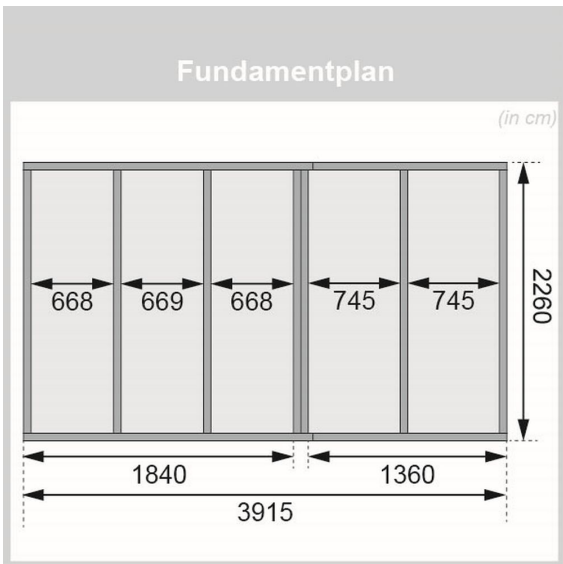

Produktinformation Saunahaus Skrollan 3 mit Vorraum
Artikel-Nr. 86309

Farbe
Terragrau

Tür
Moderne Saunatür

Saunaofen
ohne Ofen

Bank 1 Tiefe	57 cm
Grundfläche	8,4 m ²
Innenmaß Tiefe Gesamt	219 cm
Seitenhöhe	208 cm
Dachfläche	11,2 m ²
Dachbreite	433 cm
Bank 3 Tiefe	52 cm
Tür Breite	83 cm
Dachtiefe	262 cm
Tür Schloss	Zylinderschloss mit Handgriff und 3 Schlüsseln
Innenmaß Tiefe Sauna	219 cm
Durchgangsmaß Breite	78 cm
Tür Öffnungsrichtung	rechts und links anschlagbar
Innenmaß Höhe Gesamt	211,5 cm
Bank 2 Tiefe	57 cm
Innenmaß Breite Gesamt	384 cm
Tür Höhe	177 cm
Ofenschutz Tiefe	51 cm
Material	Nordische Fichte
Innenmaß Höhe Vorraum	203 cm
Innenmaß Tiefe Vorraum	219 cm
Innenmaß Breite Sauna	219 cm
Ofenschutz Breite	60 cm
Ofenschutz Material	nordische Fichte
Bank Material	Espe
Verpackungsmaße mm/Gewicht kg	3900x1200x890x953 2360x1020x230x49,6 1230x420x90x3
Umbauter Raum	19,1 m ³
Ofenschutz Höhe	80 cm
Innenmaß Höhe Sauna	196 cm
Bauweise	Steck-Schraub-System
Fußbodentyp	Massivholz
Durchgangsmaß Höhe	175 cm
Saunadach Dämmung	Mineralwolle
Außenmaß Breite	396 cm
Firsthöhe	227 cm
Farbe	terragrau
Einstiegsart	Fronteinstieg
Saunadach Bauweise	vormontierte Elemente
Innenmaß Breite Vorraum	162 cm
Türart	Ganzglastür
Anzahl Bänke	3 Stk.
Breite Fenster	122 cm
Tür	Moderne Saunatür
Höhe Fenster	42 cm
Außenmaß Tiefe	231 cm

38mm PROFILE

Doppelte Nut und Feder-Verbindung bietet perfekten Sitz durch modernste Frästechnik.

38mm Holzbohlen aus nordischem Fichtenholz gehobelt

KDI UNTERLEGER