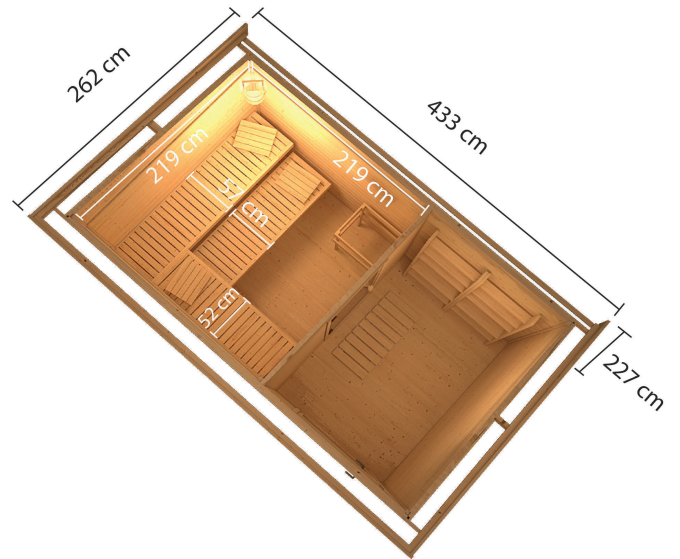

Produktinformation Saunahaus Skrollan 3 mit Vorraum
Artikel-Nr. 86309

Farbe
Terragrau

Tür
Moderne Saunatür

Saunaofen
ohne Ofen

Bank 1 Tiefe	57 cm
Grundfläche	8,4 m ²
Innenmaß Tiefe Gesamt	219 cm
Seitenhöhe	208 cm
Dachfläche	11,2 m ²
Dachbreite	433 cm
Bank 3 Tiefe	52 cm
Tür Breite	83 cm
Dachtiefe	262 cm
Tür Schloss	Zylinderschloss mit Handgriff und 3 Schlüsseln
Innenmaß Tiefe Sauna	219 cm
Durchgangsmaß Breite	78 cm
Tür Öffnungsrichtung	rechts und links anschlagbar
Innenmaß Höhe Gesamt	211,5 cm
Bank 2 Tiefe	57 cm
Innenmaß Breite Gesamt	384 cm
Tür Höhe	177 cm
Ofenschutz Tiefe	51 cm
Material	Nordische Fichte
Innenmaß Höhe Vorraum	203 cm
Innenmaß Tiefe Vorraum	219 cm
Innenmaß Breite Sauna	219 cm
Ofenschutz Breite	60 cm
Ofenschutz Material	nordische Fichte
Bank Material	Espe
Verpackungsmaße mm/Gewicht kg	3900x1200x890x953 2360x1020x230x49,6 1230x420x90x3
Umbauter Raum	19,1 m ³
Ofenschutz Höhe	80 cm
Innenmaß Höhe Sauna	196 cm
Bauweise	Steck-Schraub-System
Fußbodentyp	Massivholz
Durchgangsmaß Höhe	175 cm
Saunadach Dämmung	Mineralwolle
Außenmaß Breite	396 cm
Firsthöhe	227 cm
Farbe	terragrau
Einstiegsart	Fronteinstieg
Saunadach Bauweise	vormontierte Elemente
Innenmaß Breite Vorraum	162 cm
Türart	Ganzglastür
Anzahl Bänke	3 Stk.
Breite Fenster	122 cm
Tür	Moderne Saunatür
Höhe Fenster	42 cm
Außenmaß Tiefe	231 cm

38mm PROFILE

Doppelte Nut und Feder-Verbindung bietet perfekten Sitz durch modernste Frästechnik.

38mm Holzbohlen aus nordischem Fichtenholz gehobelt

KDI UNTERLEGER