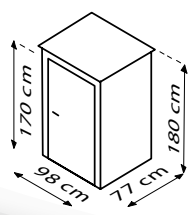

TECHNISCHE DATEN

Art:	Flachdach
Größen:	1
Farben:	Anthrazit matt
Außenmaß:	B 98 x T 81 cm H 180 cm
Grundfläche:	0,79 m ²
Türmaß:	B 73 x H 170

MARBURG 23