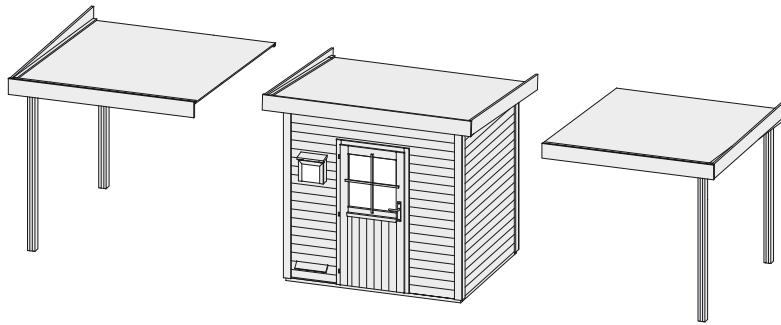

Zubehör Exklusiv

Produktinformation

Schleppdach

Außenmaße	B 194 × T 192 cm
Dachstand	B 212 × T 227 cm
Firsthöhe	H 238 cm
Dach	Massivholzdach
Dachfläche	4,8 m ²
Inkl Bitumendachbelag (Zur Ersteindeckung!)	1 Rolle (7,5 m ²)
Bedarf Schindeln	-
Bedarf selbstklebende Dachfolie (Haus & Schleppdach)	3 Rollen
Pfosten	2 Stück (95 × 54 mm)
Paketmaße	B 226 × T 100 × H 30 cm / 85 kg
Erhältliches Zubehör (gegen Aufpreis):	• Selbstklebende Dachfolie

Anbauposition

Draufsicht (in mm):