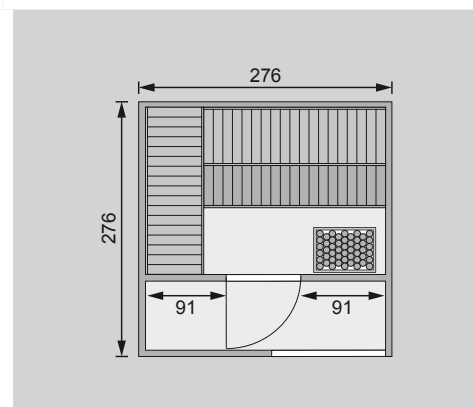

Produktinformation

38 mm Saunahaus

Lieferumfang

Wandbohlen	Fußboden
Hausdach	Ofenschutz
Saunadach	3 Liegen
Schiebetür	Selbstklebende Dachfolie
Ganzglastür	Schrauben und Beschläge

Außenmaße	B 276 × T 276 cm	
Sockelmaße	B 272 × T 272 cm	
Innenmaße Sauna inkl Vorraum	B 264 × T 264 × H 200-202 cm	
Innenmaße Sauna	B 264 × T 184 × H 180 cm	
Dachstand	B 276 × T 276 cm	
Dachüberstand vorne / seitlich / hinten	-	
Seitenhöhe	H 208 cm	
Firsthöhe	H 210 cm	
Umbauter Raum	14,2 m ³	
Dachfläche	7,6 m ²	
Dachneigung	0,5°	
Tür Außenmaße	Schiebetür B 125,5 × T 3,6 × H 183 cm	Ganzglastür B 65,6 × T 0,8 × H 175 cm
Tür Durchgangsmaße	Schiebetür B 120,5 × H 180 cm	Ganzglastür B 64 × H 173 cm
Tür Lichtausschnitt	Schiebetür B 106,5 × H 34 cm	Ganzglastür B 64 × H 173 cm
Fenster Außenmaße	-	
Fenster Lichtausschnitt	-	
Bedarf selbstklebende Dachfolie	3 Rollen	
Ofenschutz	B 60 × T 51 × H 80 cm	
Paketmaße	B 288 × T 157 × H 86 cm / 950 kg	
Spiegelbar	nein	
Türposition in Front variabel	nein	

Fundamentplan (in mm)

Außen-/Innenmaße (in cm)

Dachstand / Innenaufteilung (in cm)

Ausführung

- Nordische Fichte, naturbelassen
- Nordische Fichte, terragrau lackiert
- Wand**
- 38 mm Massivholzbohlen
- Doppelnut/-feder-Ausführung
- Steck-Schraub-System
- Hausdach**
- Massivholz mit Nut und Feder
- Selbstklebende Dachfolie
- Aluabschlusswinkeln
- Saunadach**
- Vormontierte Elemente
- 42 mm Rahmenkonstruktion mit Mineraldämmwolle
- Innenseite: 12,5 mm Spezial Softline Profilholz aus Fichte.
- Außenseite: Verstärkung mit Platte