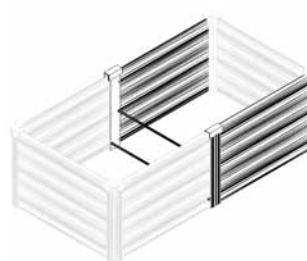

EXTENSION 401 (585)
(+ CUBE 401 (585))