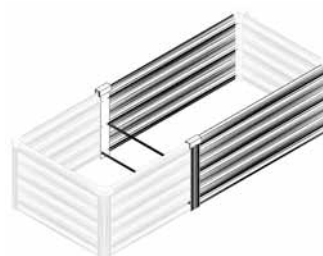

(NO) Montasjeveiledning

(HU) Szerelési útmutató

(UK) Інструкція по монтажу

CUBE 401 (585)

EXTENSION 401 (585)
(+ CUBE 401 (585))

ANGLE 401 (585)
(+ CUBE 401 (585))
(+ EXTENSION 401 (585))

EXTENSION 401 (900)
(+ CUBE 401 (585))

Vitavía
- makes living grow

VM0045i_RC

- CUBE 401 (585)

- EXT. 401 (585)

- ANGLE 401 (585)

- EXT. 401 (900)

Model Size (VM0038-G)	Form	Quantity 401			
		Cube 585	Ext. 585	Ang. 585	Ext. 900
2500 / 2500T 3000 / 3100E		1x	2x	-	-
5000 / 6700 / 8300 / 9900 / 11500		1x	3x	-	-
3800 / 3800T		1x	3x	1x	-
4400 / 4600E		1x	2x	1x	1x
5000 / 5000T / 5000DD		1x	4x	1x	-
5000DD „U“		1x	5x	2x	-
5800 / 6000E		1x	3x	1x	1x
6200 / 6200T		1x	2x	1x	2x
6700		1x	5x	1x	-

VM0045i_RC

Model Size (VM0038-G)	Form	Quantity 401			
		Cube 585	Ext. 585	Ang. 585	Ext. 900
6700 „U“		1x	7x	2x	-
7300 / 7500E 7500 / 7500T		1x	3x	1x	2x
8100		1x	4x	1x	1x
8100 „U“		1x	5x	2x	2x
8300		1x	3x	1x	2x
8300 „U“		1x	3x	2x	4x
9900 10000		1x	4x	1x	2x
9900 „U“ 10000 „U“		1x	5x	2x	4x
11500		1x	5x	1x	2x