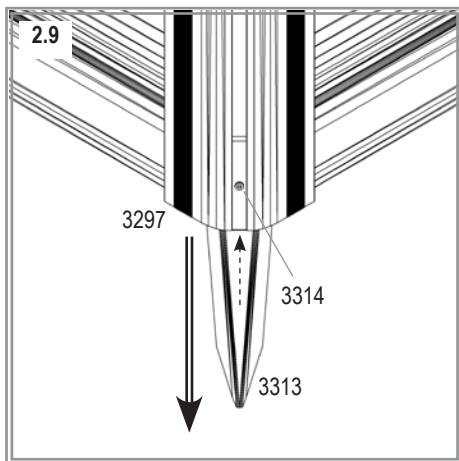

VM0045i_RC

Model Size (VM0038-G)	Form	Quantity 401			
		Cube 585	Ext. 585	Ang. 585	Ext. 900
6700 „U“		1x	7x	2x	-
7300 / 7500E 7500 / 7500T		1x	3x	1x	2x
8100		1x	4x	1x	1x
8100 „U“		1x	5x	2x	2x
8300		1x	3x	1x	2x
8300 „U“		1x	3x	2x	4x
9900 10000		1x	4x	1x	2x
9900 „U“ 10000 „U“		1x	5x	2x	4x
11500		1x	5x	1x	2x

VM0045i_RC

Model Size (VM0038-C)	Form	Quantity 401			
		Cube 585	Ext. 585	Ang. 585	Ext. 900
11500 „U“		1x	7x	2x	4x
11900		1x	5x	1x	2x
11900 „U“		1x	7x	2x	4x
13800		1x	5x	1x	3x
13800 „U“		1x	7x	2x	6x
15700		1x	6x	1x	3x
15700 „U“		1x	9x	2x	6x

VM0045i_RC

1

EXTENSION 401 (900)
(+ CUBE 401 (585))

2

2

Item No.	Part	Size mm	Quantity 401			
			Cube 585	Ext. 585	Ang. 585	Ext. 900
3200		-	1x	-	-	-
3201		Ø4.8 x 6	25x	10x	10x	10x
3268		898	-	-	-	2x
3269		583	-	2x	2x	2x
3280		401	-	-	1x	-
3284		900 x 401	-	-	-	2x
3287		585 x 401	4x	2x	-	-
3296		401	-	2x	-	2x
3299		401	4x	-	1x	-

Item No.	Part	Size mm	Quantity 401			
			Cube 585	Ext. 585	Ang. 585	Ext. 900
3306		63.1	4x	-	2x	-
3307		78.6	-	2x	-	2x
3308		M5 x 14	-	4x	4x	4x
3309		597 x 401	-	-	1x	-
3311		579 x 401	-	-	1x	-
3313		150	4x	2x	1x	2x
3314		M4 x 6	4x	2x	1x	2x
7395		Ø12/6.5	-	12x	12x	12x