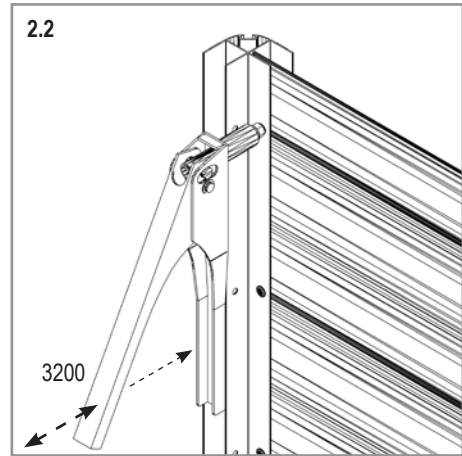

VM0045i_RC

Model Size (VM0038-C)	Form	Quantity 401			
		Cube 585	Ext. 585	Ang. 585	Ext. 900
11500 „U“		1x	7x	2x	4x
11900		1x	5x	1x	2x
11900 „U“		1x	7x	2x	4x
13800		1x	5x	1x	3x
13800 „U“		1x	7x	2x	6x
15700		1x	6x	1x	3x
15700 „U“		1x	9x	2x	6x

VM0045i_RC

1

EXTENSION 401 (900)
(+ CUBE 401 (585))

2

2

Item No.	Part	Size mm	Quantity 401			
			Cube 585	Ext. 585	Ang. 585	Ext. 900
3200		-	1x	-	-	-
3201		Ø4.8 x 6	25x	10x	10x	10x
3268		898	-	-	-	2x
3269		583	-	2x	2x	2x
3280		401	-	-	1x	-
3284		900 x 401	-	-	-	2x
3287		585 x 401	4x	2x	-	-
3296		401	-	2x	-	2x
3299		401	4x	-	1x	-

Item No.	Part	Size mm	Quantity 401			
			Cube 585	Ext. 585	Ang. 585	Ext. 900
3306		63.1	4x	-	2x	-
3307		78.6	-	2x	-	2x
3308		M5 x 14	-	4x	4x	4x
3309		597 x 401	-	-	1x	-
3311		579 x 401	-	-	1x	-
3313		150	4x	2x	1x	2x
3314		M4 x 6	4x	2x	1x	2x
7395		Ø12/6.5	-	12x	12x	12x