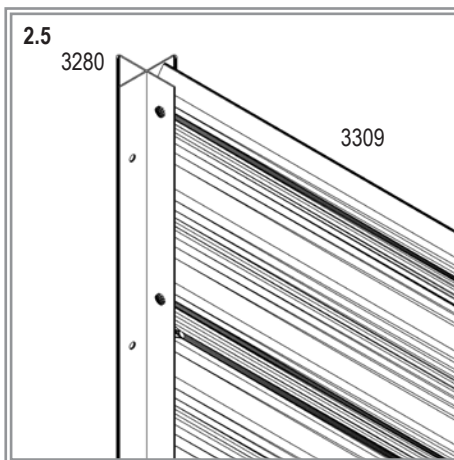

VM0045i_RC

Model Size (VM0038-C)	Form	Quantity 401			
		Cube 585	Ext. 585	Ang. 585	Ext. 900
11500 „U“		1x	7x	2x	4x
11900		1x	5x	1x	2x
11900 „U“		1x	7x	2x	4x
13800		1x	5x	1x	3x
13800 „U“		1x	7x	2x	6x
15700		1x	6x	1x	3x
15700 „U“		1x	9x	2x	6x

VM0045i_RC

1

EXTENSION 401 (900)
(+ CUBE 401 (585))

2

2

Item No.	Part	Size mm	Quantity 401			
			Cube 585	Ext. 585	Ang. 585	Ext. 900
3200		-	1x	-	-	-
3201		Ø4.8 x 6	25x	10x	10x	10x
3268		898	-	-	-	2x
3269		583	-	2x	2x	2x
3280		401	-	-	1x	-
3284		900 x 401	-	-	-	2x
3287		585 x 401	4x	2x	-	-
3296		401	-	2x	-	2x
3299		401	4x	-	1x	-

Item No.	Part	Size mm	Quantity 401			
			Cube 585	Ext. 585	Ang. 585	Ext. 900
3306		63.1	4x	-	2x	-
3307		78.6	-	2x	-	2x
3308		M5 x 14	-	4x	4x	4x
3309		597 x 401	-	-	1x	-
3311		579 x 401	-	-	1x	-
3313		150	4x	2x	1x	2x
3314		M4 x 6	4x	2x	1x	2x
7395		Ø12/6.5	-	12x	12x	12x