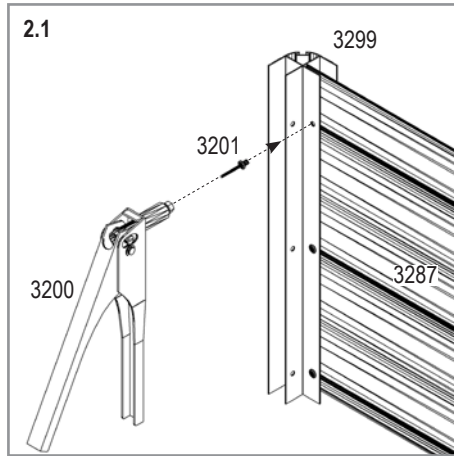

VM0045i_RC

Model Size (VM0038-C)	Form	Quantity 401			
		Cube 585	Ext. 585	Ang. 585	Ext. 900
11500 „U“		1x	7x	2x	4x
11900		1x	5x	1x	2x
11900 „U“		1x	7x	2x	4x
13800		1x	5x	1x	3x
13800 „U“		1x	7x	2x	6x
15700		1x	6x	1x	3x
15700 „U“		1x	9x	2x	6x

VM0045i_RC

1

EXTENSION 401 (900)
(+ CUBE 401 (585))

2

2

Item No.	Part	Size mm	Quantity 401			
			Cube 585	Ext. 585	Ang. 585	Ext. 900
3200		-	1x	-	-	-
3201		Ø4.8 x 6	25x	10x	10x	10x
3268		898	-	-	-	2x
3269		583	-	2x	2x	2x
3280		401	-	-	1x	-
3284		900 x 401	-	-	-	2x
3287		585 x 401	4x	2x	-	-
3296		401	-	2x	-	2x
3299		401	4x	-	1x	-

Item No.	Part	Size mm	Quantity 401			
			Cube 585	Ext. 585	Ang. 585	Ext. 900
3306		63.1	4x	-	2x	-
3307		78.6	-	2x	-	2x
3308		M5 x 14	-	4x	4x	4x
3309		597 x 401	-	-	1x	-
3311		579 x 401	-	-	1x	-
3313		150	4x	2x	1x	2x
3314		M4 x 6	4x	2x	1x	2x
7395		Ø12/6.5	-	12x	12x	12x