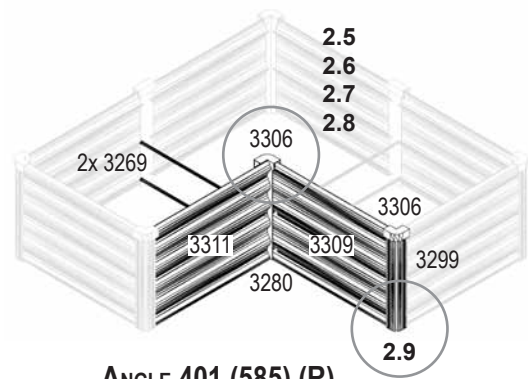

VM0045i_RC

Model Size (VM0038-G)	Form	Quantity 401			
		Cube 585	Ext. 585	Ang. 585	Ext. 900
6700 „U“		1x	7x	2x	-
7300 / 7500E 7500 / 7500T		1x	3x	1x	2x
8100		1x	4x	1x	1x
8100 „U“		1x	5x	2x	2x
8300		1x	3x	1x	2x
8300 „U“		1x	3x	2x	4x
9900 10000		1x	4x	1x	2x
9900 „U“ 10000 „U“		1x	5x	2x	4x
11500		1x	5x	1x	2x

VM0045i_RC

Model Size (VM0038-C)	Form	Quantity 401			
		Cube 585	Ext. 585	Ang. 585	Ext. 900
11500 „U“		1x	7x	2x	4x
11900		1x	5x	1x	2x
11900 „U“		1x	7x	2x	4x
13800		1x	5x	1x	3x
13800 „U“		1x	7x	2x	6x
15700		1x	6x	1x	3x
15700 „U“		1x	9x	2x	6x

VM0045i_RC

1

EXTENSION 401 (900)
(+ CUBE 401 (585))

2

2

Item No.	Part	Size mm	Quantity 401			
			Cube 585	Ext. 585	Ang. 585	Ext. 900
3200		-	1x	-	-	-
3201		Ø4.8 x 6	25x	10x	10x	10x
3268		898	-	-	-	2x
3269		583	-	2x	2x	2x
3280		401	-	-	1x	-
3284		900 x 401	-	-	-	2x
3287		585 x 401	4x	2x	-	-
3296		401	-	2x	-	2x
3299		401	4x	-	1x	-

Item No.	Part	Size mm	Quantity 401			
			Cube 585	Ext. 585	Ang. 585	Ext. 900
3306		63.1	4x	-	2x	-
3307		78.6	-	2x	-	2x
3308		M5 x 14	-	4x	4x	4x
3309		597 x 401	-	-	1x	-
3311		579 x 401	-	-	1x	-
3313		150	4x	2x	1x	2x
3314		M4 x 6	4x	2x	1x	2x
7395		Ø12/6.5	-	12x	12x	12x