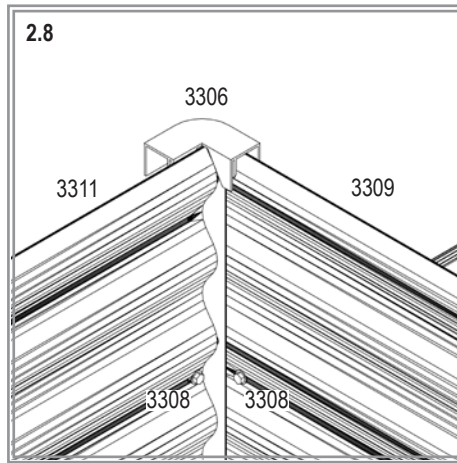

VM0045i_RC

Model Size (VM0038-C)	Form	Quantity 401			
		Cube 585	Ext. 585	Ang. 585	Ext. 900
11500 „U“		1x	7x	2x	4x
11900		1x	5x	1x	2x
11900 „U“		1x	7x	2x	4x
13800		1x	5x	1x	3x
13800 „U“		1x	7x	2x	6x
15700		1x	6x	1x	3x
15700 „U“		1x	9x	2x	6x

VM0045i_RC

1

EXTENSION 401 (900)
(+ CUBE 401 (585))

2

2

Item No.	Part	Size mm	Quantity 401			
			Cube 585	Ext. 585	Ang. 585	Ext. 900
3200		-	1x	-	-	-
3201		Ø4.8 x 6	25x	10x	10x	10x
3268		898	-	-	-	2x
3269		583	-	2x	2x	2x
3280		401	-	-	1x	-
3284		900 x 401	-	-	-	2x
3287		585 x 401	4x	2x	-	-
3296		401	-	2x	-	2x
3299		401	4x	-	1x	-

Item No.	Part	Size mm	Quantity 401			
			Cube 585	Ext. 585	Ang. 585	Ext. 900
3306		63.1	4x	-	2x	-
3307		78.6	-	2x	-	2x
3308		M5 x 14	-	4x	4x	4x
3309		597 x 401	-	-	1x	-
3311		579 x 401	-	-	1x	-
3313		150	4x	2x	1x	2x
3314		M4 x 6	4x	2x	1x	2x
7395		Ø12/6.5	-	12x	12x	12x