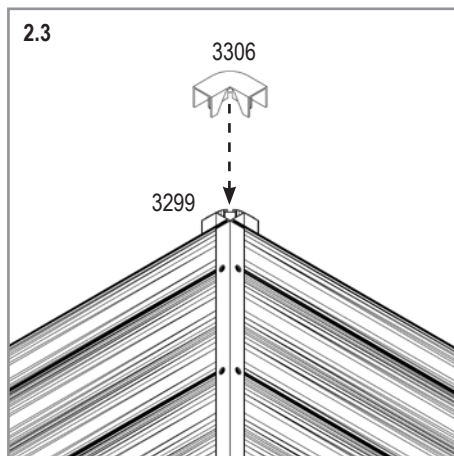

VM0045i_RC

Model Size (VM0038-C)	Form	Quantity 401			
		Cube 585	Ext. 585	Ang. 585	Ext. 900
11500 „U“		1x	7x	2x	4x
11900		1x	5x	1x	2x
11900 „U“		1x	7x	2x	4x
13800		1x	5x	1x	3x
13800 „U“		1x	7x	2x	6x
15700		1x	6x	1x	3x
15700 „U“		1x	9x	2x	6x

VM0045i_RC

1

EXTENSION 401 (900)
(+ CUBE 401 (585))

2

2

Item No.	Part	Size mm	Quantity 401			
			Cube 585	Ext. 585	Ang. 585	Ext. 900
3200		-	1x	-	-	-
3201		Ø4.8 x 6	25x	10x	10x	10x
3268		898	-	-	-	2x
3269		583	-	2x	2x	2x
3280		401	-	-	1x	-
3284		900 x 401	-	-	-	2x
3287		585 x 401	4x	2x	-	-
3296		401	-	2x	-	2x
3299		401	4x	-	1x	-

Item No.	Part	Size mm	Quantity 401			
			Cube 585	Ext. 585	Ang. 585	Ext. 900
3306		63.1	4x	-	2x	-
3307		78.6	-	2x	-	2x
3308		M5 x 14	-	4x	4x	4x
3309		597 x 401	-	-	1x	-
3311		579 x 401	-	-	1x	-
3313		150	4x	2x	1x	2x
3314		M4 x 6	4x	2x	1x	2x
7395		Ø12/6.5	-	12x	12x	12x