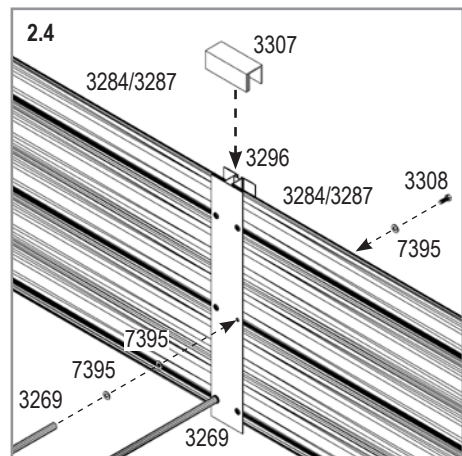

Vitavía
- makes living grow

VM0045i_RC

- CUBE 401 (585)

- EXT. 401 (585)

- ANGLE 401 (585)

- EXT. 401 (900)

Model Size (VM0038-G)	Form	Quantity 401			
		Cube 585	Ext. 585	Ang. 585	Ext. 900
2500 / 2500T 3000 / 3100E		1x	2x	-	-
5000 / 6700 / 8300 / 9900 / 11500		1x	3x	-	-
3800 / 3800T		1x	3x	1x	-
4400 / 4600E		1x	2x	1x	1x
5000 / 5000T / 5000DD		1x	4x	1x	-
5000DD „U“		1x	5x	2x	-
5800 / 6000E		1x	3x	1x	1x
6200 / 6200T		1x	2x	1x	2x
6700		1x	5x	1x	-

VM0045i_RC

Model Size (VM0038-C)	Form	Quantity 401			
		Cube 585	Ext. 585	Ang. 585	Ext. 900
11500 „U“		1x	7x	2x	4x
11900		1x	5x	1x	2x
11900 „U“		1x	7x	2x	4x
13800		1x	5x	1x	3x
13800 „U“		1x	7x	2x	6x
15700		1x	6x	1x	3x
15700 „U“		1x	9x	2x	6x

VM0045i_RC

1

EXTENSION 401 (900)
(+ CUBE 401 (585))

2

2

Item No.	Part	Size mm	Quantity 401			
			Cube 585	Ext. 585	Ang. 585	Ext. 900
3200		-	1x	-	-	-
3201		Ø4.8 x 6	25x	10x	10x	10x
3268		898	-	-	-	2x
3269		583	-	2x	2x	2x
3280		401	-	-	1x	-
3284		900 x 401	-	-	-	2x
3287		585 x 401	4x	2x	-	-
3296		401	-	2x	-	2x
3299		401	4x	-	1x	-

Item No.	Part	Size mm	Quantity 401			
			Cube 585	Ext. 585	Ang. 585	Ext. 900
3306		63.1	4x	-	2x	-
3307		78.6	-	2x	-	2x
3308		M5 x 14	-	4x	4x	4x
3309		597 x 401	-	-	1x	-
3311		579 x 401	-	-	1x	-
3313		150	4x	2x	1x	2x
3314		M4 x 6	4x	2x	1x	2x
7395		Ø12/6.5	-	12x	12x	12x