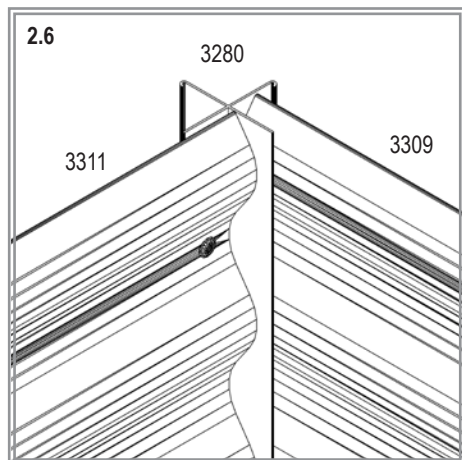

VM0045i_RC

Model Size (VM0038-C)	Form	Quantity 401			
		Cube 585	Ext. 585	Ang. 585	Ext. 900
11500 „U“		1x	7x	2x	4x
11900		1x	5x	1x	2x
11900 „U“		1x	7x	2x	4x
13800		1x	5x	1x	3x
13800 „U“		1x	7x	2x	6x
15700		1x	6x	1x	3x
15700 „U“		1x	9x	2x	6x

VM0045i_RC

1

EXTENSION 401 (900)
(+ CUBE 401 (585))

2

2

Item No.	Part	Size mm	Quantity 401			
			Cube 585	Ext. 585	Ang. 585	Ext. 900
3200		-	1x	-	-	-
3201		Ø4.8 x 6	25x	10x	10x	10x
3268		898	-	-	-	2x
3269		583	-	2x	2x	2x
3280		401	-	-	1x	-
3284		900 x 401	-	-	-	2x
3287		585 x 401	4x	2x	-	-
3296		401	-	2x	-	2x
3299		401	4x	-	1x	-

Item No.	Part	Size mm	Quantity 401			
			Cube 585	Ext. 585	Ang. 585	Ext. 900
3306		63.1	4x	-	2x	-
3307		78.6	-	2x	-	2x
3308		M5 x 14	-	4x	4x	4x
3309		597 x 401	-	-	1x	-
3311		579 x 401	-	-	1x	-
3313		150	4x	2x	1x	2x
3314		M4 x 6	4x	2x	1x	2x
7395		Ø12/6.5	-	12x	12x	12x