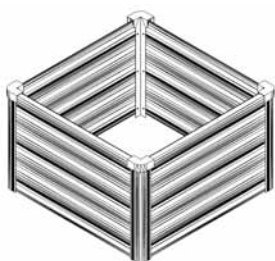

(EN) Assembly instructions

(DE) Montageanleitung

(FI) Kokoonpano-ohjeet

(HR) Skupština Upute

(FR) Notice de Montage

(IT) Istruzioni di Montaggio

(BS) Skupština Uputstvo

(NL) Montage Instructies

(CS) Montážní Návod

(RO) Instrucțiuni de Asamblare

(DA) Montagevejledning

(PL) Instrukcja Montażu

(SK) Popis konštrukcie

(SV) Monteringsanvisning

(SL) Navodila za Montažo

(RU) Инструкция по Монтажу

(NO) Montasjeveiledning

(HU) Szerelési útmutató

(UK) Інструкція по монтажу

CUBE 401 (585)