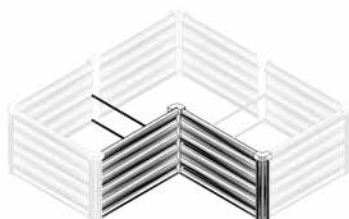

(NO) Montasjeveiledning

(HU) Szerelési útmutató

(UK) Інструкція по монтажу

CUBE 401 (585)

EXTENSION 401 (585)
(+ CUBE 401 (585))

ANGLE 401 (585)
(+ CUBE 401 (585))
(+ EXTENSION 401 (585))

EXTENSION 401 (900)
(+ CUBE 401 (585))

Vitavía
- makes living grow

VM0045i_RC

- CUBE 401 (585)

- EXT. 401 (585)

- ANGLE 401 (585)

- EXT. 401 (900)

Model Size (VM0038-G)	Form	Quantity 401			
		Cube 585	Ext. 585	Ang. 585	Ext. 900
2500 / 2500T 3000 / 3100E		1x	2x	-	-
5000 / 6700 / 8300 / 9900 / 11500		1x	3x	-	-
3800 / 3800T		1x	3x	1x	-
4400 / 4600E		1x	2x	1x	1x
5000 / 5000T / 5000DD		1x	4x	1x	-
5000DD „U“		1x	5x	2x	-
5800 / 6000E		1x	3x	1x	1x
6200 / 6200T		1x	2x	1x	2x
6700		1x	5x	1x	-

VM0045i_RC

Model Size (VM0038-G)	Form	Quantity 401			
		Cube 585	Ext. 585	Ang. 585	Ext. 900
6700 „U“		1x	7x	2x	-
7300 / 7500E 7500 / 7500T		1x	3x	1x	2x
8100		1x	4x	1x	1x
8100 „U“		1x	5x	2x	2x
8300		1x	3x	1x	2x
8300 „U“		1x	3x	2x	4x
9900 10000		1x	4x	1x	2x
9900 „U“ 10000 „U“		1x	5x	2x	4x
11500		1x	5x	1x	2x