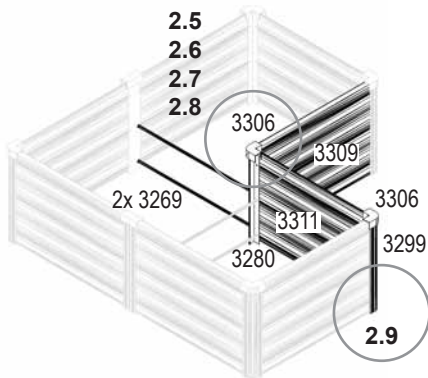

VM0045i_RC

Model Size (VM0038-G)	Form	Quantity 401			
		Cube 585	Ext. 585	Ang. 585	Ext. 900
6700 „U“		1x	7x	2x	-
7300 / 7500E 7500 / 7500T		1x	3x	1x	2x
8100		1x	4x	1x	1x
8100 „U“		1x	5x	2x	2x
8300		1x	3x	1x	2x
8300 „U“		1x	3x	2x	4x
9900 10000		1x	4x	1x	2x
9900 „U“ 10000 „U“		1x	5x	2x	4x
11500		1x	5x	1x	2x

VM0045i_RC

Model Size (VM0038-C)	Form	Quantity 401			
		Cube 585	Ext. 585	Ang. 585	Ext. 900
11500 „U“		1x	7x	2x	4x
11900		1x	5x	1x	2x
11900 „U“		1x	7x	2x	4x
13800		1x	5x	1x	3x
13800 „U“		1x	7x	2x	6x
15700		1x	6x	1x	3x
15700 „U“		1x	9x	2x	6x

VM0045i_RC

1

EXTENSION 401 (900)
(+ CUBE 401 (585))

2

2

Item No.	Part	Size mm	Quantity 401			
			Cube 585	Ext. 585	Ang. 585	Ext. 900
3200		-	1x	-	-	-
3201		Ø4.8 x 6	25x	10x	10x	10x
3268		898	-	-	-	2x
3269		583	-	2x	2x	2x
3280		401	-	-	1x	-
3284		900 x 401	-	-	-	2x
3287		585 x 401	4x	2x	-	-
3296		401	-	2x	-	2x
3299		401	4x	-	1x	-

Item No.	Part	Size mm	Quantity 401			
			Cube 585	Ext. 585	Ang. 585	Ext. 900
3306		63.1	4x	-	2x	-
3307		78.6	-	2x	-	2x
3308		M5 x 14	-	4x	4x	4x
3309		597 x 401	-	-	1x	-
3311		579 x 401	-	-	1x	-
3313		150	4x	2x	1x	2x
3314		M4 x 6	4x	2x	1x	2x
7395		Ø12/6.5	-	12x	12x	12x