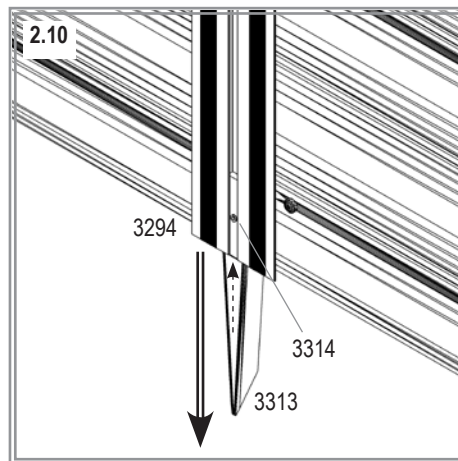

Vitavía
- makes living grow

VM0045i_RC

- CUBE 401 (585)

- EXT. 401 (585)

- ANGLE 401 (585)

- EXT. 401 (900)

Model Size (VM0038-G)	Form	Quantity 401			
		Cube 585	Ext. 585	Ang. 585	Ext. 900
2500 / 2500T 3000 / 3100E		1x	2x	-	-
5000 / 6700 / 8300 / 9900 / 11500		1x	3x	-	-
3800 / 3800T		1x	3x	1x	-
4400 / 4600E		1x	2x	1x	1x
5000 / 5000T / 5000DD		1x	4x	1x	-
5000DD „U“		1x	5x	2x	-
5800 / 6000E		1x	3x	1x	1x
6200 / 6200T		1x	2x	1x	2x
6700		1x	5x	1x	-

VM0045i_RC

Model Size (VM0038-C)	Form	Quantity 401			
		Cube 585	Ext. 585	Ang. 585	Ext. 900
11500 „U“		1x	7x	2x	4x
11900		1x	5x	1x	2x
11900 „U“		1x	7x	2x	4x
13800		1x	5x	1x	3x
13800 „U“		1x	7x	2x	6x
15700		1x	6x	1x	3x
15700 „U“		1x	9x	2x	6x

VM0045i_RC

1

EXTENSION 401 (900)
(+ CUBE 401 (585))

2

2

Item No.	Part	Size mm	Quantity 401			
			Cube 585	Ext. 585	Ang. 585	Ext. 900
3200		-	1x	-	-	-
3201		Ø4.8 x 6	25x	10x	10x	10x
3268		898	-	-	-	2x
3269		583	-	2x	2x	2x
3280		401	-	-	1x	-
3284		900 x 401	-	-	-	2x
3287		585 x 401	4x	2x	-	-
3296		401	-	2x	-	2x
3299		401	4x	-	1x	-

Item No.	Part	Size mm	Quantity 401			
			Cube 585	Ext. 585	Ang. 585	Ext. 900
3306		63.1	4x	-	2x	-
3307		78.6	-	2x	-	2x
3308		M5 x 14	-	4x	4x	4x
3309		597 x 401	-	-	1x	-
3311		579 x 401	-	-	1x	-
3313		150	4x	2x	1x	2x
3314		M4 x 6	4x	2x	1x	2x
7395		Ø12/6.5	-	12x	12x	12x