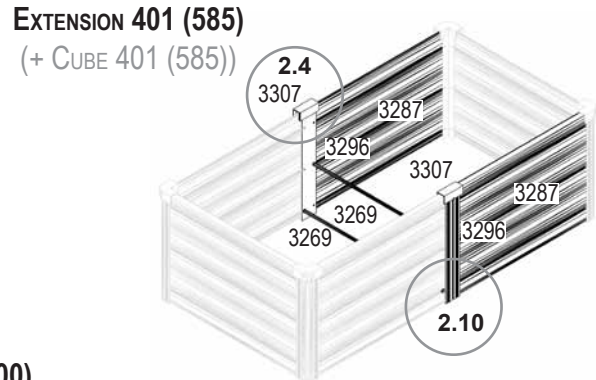

1

EXTENSION 401 (900)
(+ CUBE 401 (585))