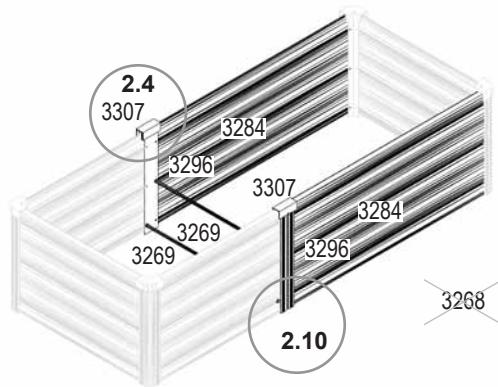

VM0045i_RC

Model Size (VM0038-G)	Form	Quantity 401			
		Cube 585	Ext. 585	Ang. 585	Ext. 900
6700 „U“		1x	7x	2x	-
7300 / 7500E 7500 / 7500T		1x	3x	1x	2x
8100		1x	4x	1x	1x
8100 „U“		1x	5x	2x	2x
8300		1x	3x	1x	2x
8300 „U“		1x	3x	2x	4x
9900 10000		1x	4x	1x	2x
9900 „U“ 10000 „U“		1x	5x	2x	4x
11500		1x	5x	1x	2x

VM0045i_RC

Model Size (VM0038-C)	Form	Quantity 401			
		Cube 585	Ext. 585	Ang. 585	Ext. 900
11500 „U“		1x	7x	2x	4x
11900		1x	5x	1x	2x
11900 „U“		1x	7x	2x	4x
13800		1x	5x	1x	3x
13800 „U“		1x	7x	2x	6x
15700		1x	6x	1x	3x
15700 „U“		1x	9x	2x	6x

VM0045i_RC

1

EXTENSION 401 (900)
(+ CUBE 401 (585))

2

2

Item No.	Part	Size mm	Quantity 401			
			Cube 585	Ext. 585	Ang. 585	Ext. 900
3200		-	1x	-	-	-
3201		Ø4.8 x 6	25x	10x	10x	10x
3268		898	-	-	-	2x
3269		583	-	2x	2x	2x
3280		401	-	-	1x	-
3284		900 x 401	-	-	-	2x
3287		585 x 401	4x	2x	-	-
3296		401	-	2x	-	2x
3299		401	4x	-	1x	-

Item No.	Part	Size mm	Quantity 401			
			Cube 585	Ext. 585	Ang. 585	Ext. 900
3306		63.1	4x	-	2x	-
3307		78.6	-	2x	-	2x
3308		M5 x 14	-	4x	4x	4x
3309		597 x 401	-	-	1x	-
3311		579 x 401	-	-	1x	-
3313		150	4x	2x	1x	2x
3314		M4 x 6	4x	2x	1x	2x
7395		Ø12/6.5	-	12x	12x	12x