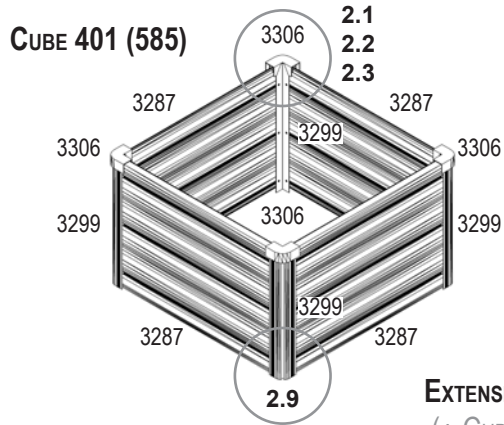

1

EXTENSION 401 (900)
(+ CUBE 401 (585))