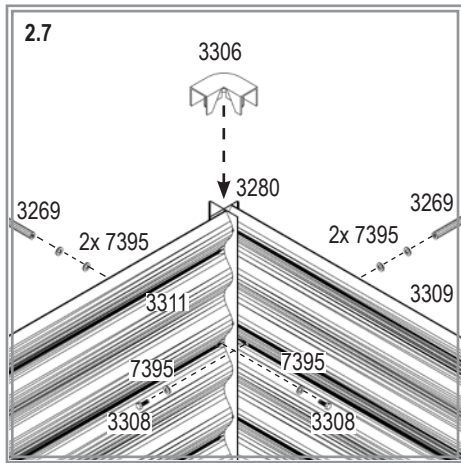

VM0045i_RC

1

EXTENSION 401 (900)
(+ CUBE 401 (585))

2

2

Item No.	Part	Size mm	Quantity 401			
			Cube 585	Ext. 585	Ang. 585	Ext. 900
3200		-	1x	-	-	-
3201		Ø4.8 x 6	25x	10x	10x	10x
3268		898	-	-	-	2x
3269		583	-	2x	2x	2x
3280		401	-	-	1x	-
3284		900 x 401	-	-	-	2x
3287		585 x 401	4x	2x	-	-
3296		401	-	2x	-	2x
3299		401	4x	-	1x	-

Item No.	Part	Size mm	Quantity 401			
			Cube 585	Ext. 585	Ang. 585	Ext. 900
3306		63.1	4x	-	2x	-
3307		78.6	-	2x	-	2x
3308		M5 x 14	-	4x	4x	4x
3309		597 x 401	-	-	1x	-
3311		579 x 401	-	-	1x	-
3313		150	4x	2x	1x	2x
3314		M4 x 6	4x	2x	1x	2x
7395		Ø12/6.5	-	12x	12x	12x