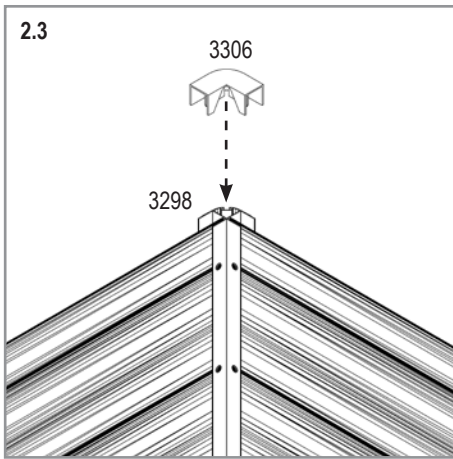

VM0045m_RC

2

VM0045m_RC

Item No.	Part	Size mm	Quantity 630			
			Cube	Basic	Ext.	Angle
3200		-	1x	1x	-	-
3201		Ø4.8 x 6	35x	50x	15x	15x
3268		898	-	2x	2x	2x
3278		630	-	-	-	1x
3283		900 x 630	4x	6x	2x	-
3295		630	-	2x	2x	-
3298		630	4x	4x	-	1x
3302		912 x 630	-	-	-	1x

Item No.	Part	Size mm	Quantity 630			
			Cube	Basic	Ext.	Angle
3303		894 x 630	-	-	-	1x
3306		63.1	4x	4x	-	2x
3307		78.6	-	2x	2x	-
3308		M5 x 14	-	4x	4x	4x
3313		150	4x	6x	2x	1x
3314		M4 x 6	4x	6x	2x	1x
7395		Ø12/6.5	-	12x	12x	12x