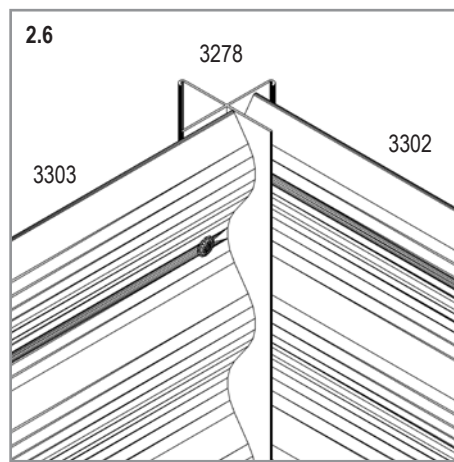

VM0045m_RC

- CUBE 630

- BASIC 630

- EXTENSION 630

- ANGLE 630

1

ANGLE 630
(+ CUBE 630)
(+ EXTENSION 630)

2

VM0045m_RC

2

VM0045m_RC

Item No.	Part	Size mm	Quantity 630			
			Cube	Basic	Ext.	Angle
3200		-	1x	1x	-	-
3201		Ø4.8 x 6	35x	50x	15x	15x
3268		898	-	2x	2x	2x
3278		630	-	-	-	1x
3283		900 x 630	4x	6x	2x	-
3295		630	-	2x	2x	-
3298		630	4x	4x	-	1x
3302		912 x 630	-	-	-	1x

Item No.	Part	Size mm	Quantity 630			
			Cube	Basic	Ext.	Angle
3303		894 x 630	-	-	-	1x
3306		63.1	4x	4x	-	2x
3307		78.6	-	2x	2x	-
3308		M5 x 14	-	4x	4x	4x
3313		150	4x	6x	2x	1x
3314		M4 x 6	4x	6x	2x	1x
7395		Ø12/6.5	-	12x	12x	12x