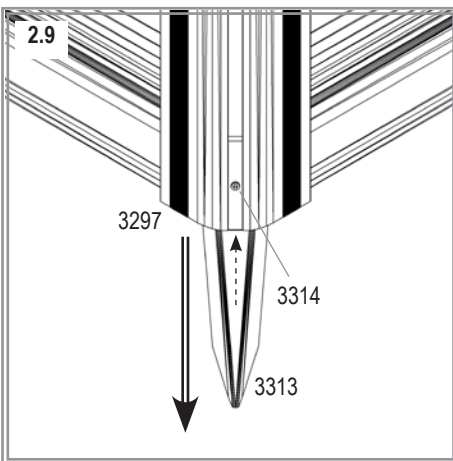

VM0045m_RC

2

VM0045m_RC

Item No.	Part	Size mm	Quantity 630			
			Cube	Basic	Ext.	Angle
3200		-	1x	1x	-	-
3201		Ø4.8 x 6	35x	50x	15x	15x
3268		898	-	2x	2x	2x
3278		630	-	-	-	1x
3283		900 x 630	4x	6x	2x	-
3295		630	-	2x	2x	-
3298		630	4x	4x	-	1x
3302		912 x 630	-	-	-	1x

Item No.	Part	Size mm	Quantity 630			
			Cube	Basic	Ext.	Angle
3303		894 x 630	-	-	-	1x
3306		63.1	4x	4x	-	2x
3307		78.6	-	2x	2x	-
3308		M5 x 14	-	4x	4x	4x
3313		150	4x	6x	2x	1x
3314		M4 x 6	4x	6x	2x	1x
7395		Ø12/6.5	-	12x	12x	12x