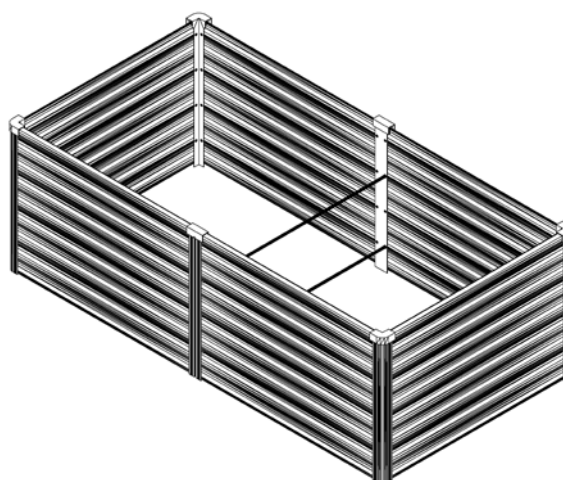

(NO) Montasjeveiledning

(HU) Szerelési útmutató

(UK) Інструкція по монтажу

CUBE 630

BASIC 630

EXTENSION 630
(+ CUBE 630)

ANGLE 630
(+ CUBE 630)
(+ EXTENSION 630)

Vitavía
- makes living grow

VM0045m_RC

2

VM0045m_RC

Item No.	Part	Size mm	Quantity 630			
			Cube	Basic	Ext.	Angle
3200		-	1x	1x	-	-
3201		Ø4.8 x 6	35x	50x	15x	15x
3268		898	-	2x	2x	2x
3278		630	-	-	-	1x
3283		900 x 630	4x	6x	2x	-
3295		630	-	2x	2x	-
3298		630	4x	4x	-	1x
3302		912 x 630	-	-	-	1x

Item No.	Part	Size mm	Quantity 630			
			Cube	Basic	Ext.	Angle
3303		894 x 630	-	-	-	1x
3306		63.1	4x	4x	-	2x
3307		78.6	-	2x	2x	-
3308		M5 x 14	-	4x	4x	4x
3313		150	4x	6x	2x	1x
3314		M4 x 6	4x	6x	2x	1x
7395		Ø12/6.5	-	12x	12x	12x