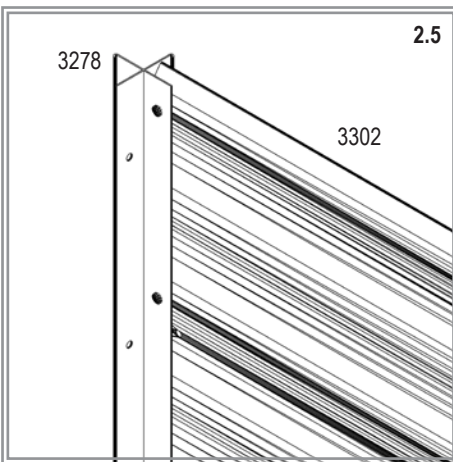

VM0045m_RC

2

VM0045m_RC

Item No.	Part	Size mm	Quantity 630			
			Cube	Basic	Ext.	Angle
3200		-	1x	1x	-	-
3201		Ø4.8 x 6	35x	50x	15x	15x
3268		898	-	2x	2x	2x
3278		630	-	-	-	1x
3283		900 x 630	4x	6x	2x	-
3295		630	-	2x	2x	-
3298		630	4x	4x	-	1x
3302		912 x 630	-	-	-	1x

Item No.	Part	Size mm	Quantity 630			
			Cube	Basic	Ext.	Angle
3303		894 x 630	-	-	-	1x
3306		63.1	4x	4x	-	2x
3307		78.6	-	2x	2x	-
3308		M5 x 14	-	4x	4x	4x
3313		150	4x	6x	2x	1x
3314		M4 x 6	4x	6x	2x	1x
7395		Ø12/6.5	-	12x	12x	12x