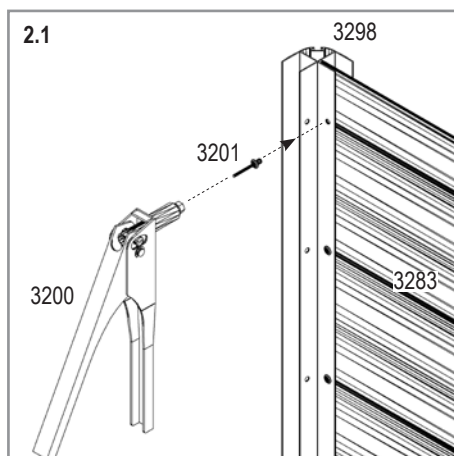

VM0045m_RC

- CUBE 630

- BASIC 630

- EXTENSION 630

- ANGLE 630

1

ANGLE 630
(+ CUBE 630)
(+ EXTENSION 630)

2

VM0045m_RC

2

VM0045m_RC

Item No.	Part	Size mm	Quantity 630			
			Cube	Basic	Ext.	Angle
3200		-	1x	1x	-	-
3201		Ø4.8 x 6	35x	50x	15x	15x
3268		898	-	2x	2x	2x
3278		630	-	-	-	1x
3283		900 x 630	4x	6x	2x	-
3295		630	-	2x	2x	-
3298		630	4x	4x	-	1x
3302		912 x 630	-	-	-	1x

Item No.	Part	Size mm	Quantity 630			
			Cube	Basic	Ext.	Angle
3303		894 x 630	-	-	-	1x
3306		63.1	4x	4x	-	2x
3307		78.6	-	2x	2x	-
3308		M5 x 14	-	4x	4x	4x
3313		150	4x	6x	2x	1x
3314		M4 x 6	4x	6x	2x	1x
7395		Ø12/6.5	-	12x	12x	12x