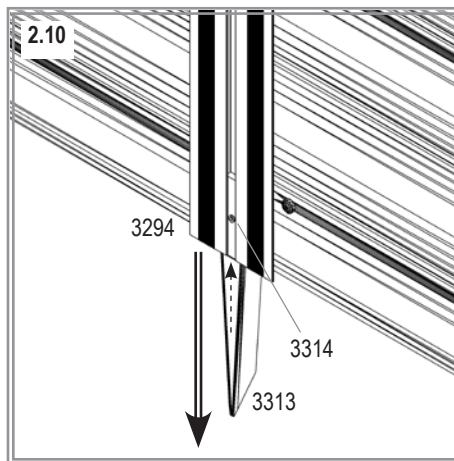

VM0045m_RC

- CUBE 630

- BASIC 630

- EXTENSION 630

- ANGLE 630

1

ANGLE 630
(+ CUBE 630)
(+ EXTENSION 630)

2

VM0045m_RC

2

VM0045m_RC

Item No.	Part	Size mm	Quantity 630			
			Cube	Basic	Ext.	Angle
3200		-	1x	1x	-	-
3201		Ø4.8 x 6	35x	50x	15x	15x
3268		898	-	2x	2x	2x
3278		630	-	-	-	1x
3283		900 x 630	4x	6x	2x	-
3295		630	-	2x	2x	-
3298		630	4x	4x	-	1x
3302		912 x 630	-	-	-	1x

Item No.	Part	Size mm	Quantity 630			
			Cube	Basic	Ext.	Angle
3303		894 x 630	-	-	-	1x
3306		63.1	4x	4x	-	2x
3307		78.6	-	2x	2x	-
3308		M5 x 14	-	4x	4x	4x
3313		150	4x	6x	2x	1x
3314		M4 x 6	4x	6x	2x	1x
7395		Ø12/6.5	-	12x	12x	12x