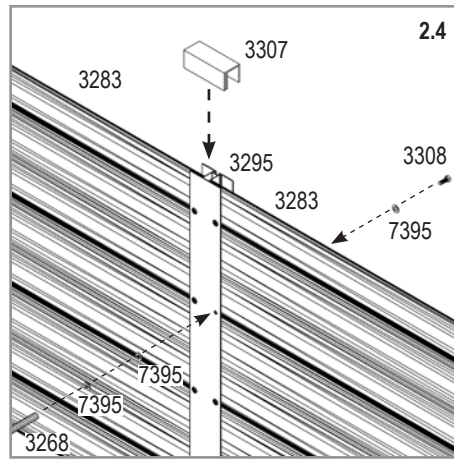

VM0045m_RC

- CUBE 630

- BASIC 630

- EXTENSION 630

- ANGLE 630

1

ANGLE 630
(+ CUBE 630)
(+ EXTENSION 630)

2

VM0045m_RC

2

VM0045m_RC

Item No.	Part	Size mm	Quantity 630			
			Cube	Basic	Ext.	Angle
3200		-	1x	1x	-	-
3201		Ø4.8 x 6	35x	50x	15x	15x
3268		898	-	2x	2x	2x
3278		630	-	-	-	1x
3283		900 x 630	4x	6x	2x	-
3295		630	-	2x	2x	-
3298		630	4x	4x	-	1x
3302		912 x 630	-	-	-	1x

Item No.	Part	Size mm	Quantity 630			
			Cube	Basic	Ext.	Angle
3303		894 x 630	-	-	-	1x
3306		63.1	4x	4x	-	2x
3307		78.6	-	2x	2x	-
3308		M5 x 14	-	4x	4x	4x
3313		150	4x	6x	2x	1x
3314		M4 x 6	4x	6x	2x	1x
7395		Ø12/6.5	-	12x	12x	12x