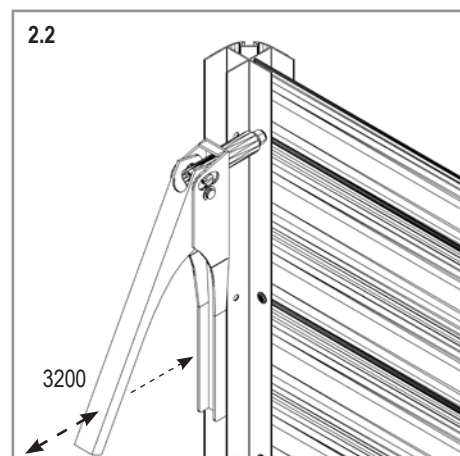

VM0045m_RC

2

VM0045m_RC

Item No.	Part	Size mm	Quantity 630			
			Cube	Basic	Ext.	Angle
3200		-	1x	1x	-	-
3201		Ø4.8 x 6	35x	50x	15x	15x
3268		898	-	2x	2x	2x
3278		630	-	-	-	1x
3283		900 x 630	4x	6x	2x	-
3295		630	-	2x	2x	-
3298		630	4x	4x	-	1x
3302		912 x 630	-	-	-	1x