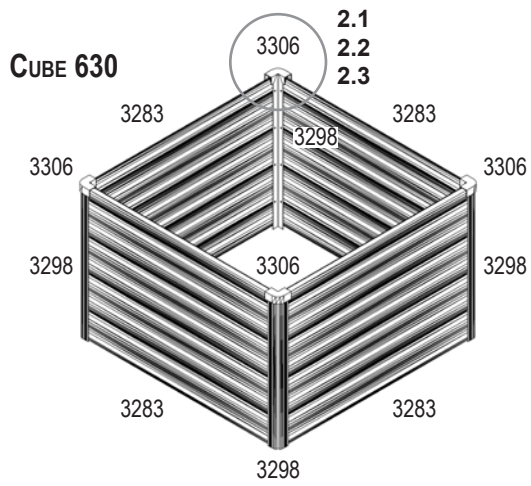

VM0045m_RC

- CUBE 630

- BASIC 630

- EXTENSION 630

- ANGLE 630

1

ANGLE 630
(+ CUBE 630)
(+ EXTENSION 630)

2

VM0045m_RC

2

VM0045m_RC

Item No.	Part	Size mm	Quantity 630			
			Cube	Basic	Ext.	Angle
3200		-	1x	1x	-	-
3201		Ø4.8 x 6	35x	50x	15x	15x
3268		898	-	2x	2x	2x
3278		630	-	-	-	1x
3283		900 x 630	4x	6x	2x	-
3295		630	-	2x	2x	-
3298		630	4x	4x	-	1x
3302		912 x 630	-	-	-	1x

Item No.	Part	Size mm	Quantity 630			
			Cube	Basic	Ext.	Angle
3303		894 x 630	-	-	-	1x
3306		63.1	4x	4x	-	2x
3307		78.6	-	2x	2x	-
3308		M5 x 14	-	4x	4x	4x
3313		150	4x	6x	2x	1x
3314		M4 x 6	4x	6x	2x	1x
7395		Ø12/6.5	-	12x	12x	12x