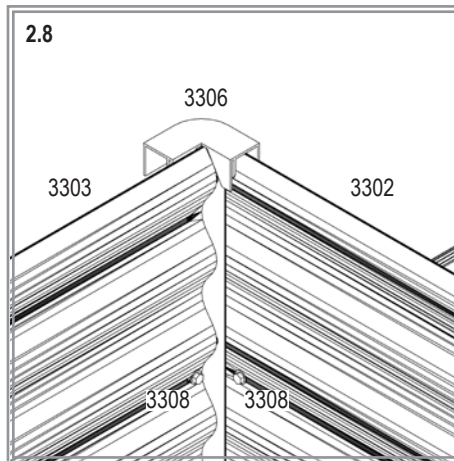

VM0045m_RC

- CUBE 630

- BASIC 630

- EXTENSION 630

- ANGLE 630

1

ANGLE 630
(+ CUBE 630)
(+ EXTENSION 630)

2

VM0045m_RC

2

VM0045m_RC

Item No.	Part	Size mm	Quantity 630			
			Cube	Basic	Ext.	Angle
3200		-	1x	1x	-	-
3201		Ø4.8 x 6	35x	50x	15x	15x
3268		898	-	2x	2x	2x
3278		630	-	-	-	1x
3283		900 x 630	4x	6x	2x	-
3295		630	-	2x	2x	-
3298		630	4x	4x	-	1x
3302		912 x 630	-	-	-	1x

Item No.	Part	Size mm	Quantity 630			
			Cube	Basic	Ext.	Angle
3303		894 x 630	-	-	-	1x
3306		63.1	4x	4x	-	2x
3307		78.6	-	2x	2x	-
3308		M5 x 14	-	4x	4x	4x
3313		150	4x	6x	2x	1x
3314		M4 x 6	4x	6x	2x	1x
7395		Ø12/6.5	-	12x	12x	12x