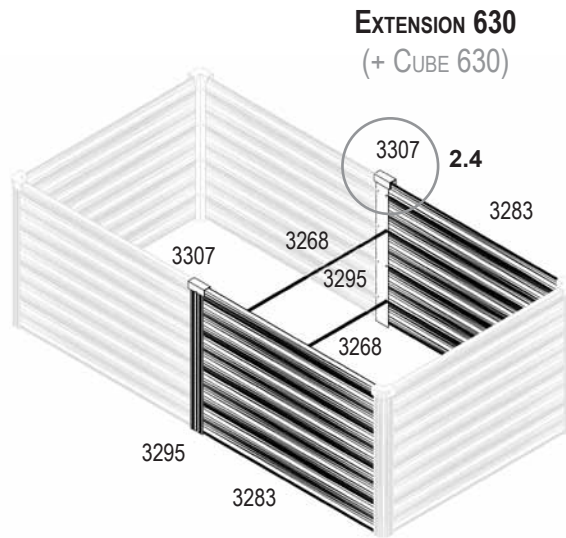

VM0045m_RC

- CUBE 630

- BASIC 630

- EXTENSION 630

- ANGLE 630

1

ANGLE 630
(+ CUBE 630)
(+ EXTENSION 630)

2

VM0045m_RC

2

VM0045m_RC

Item No.	Part	Size mm	Quantity 630			
			Cube	Basic	Ext.	Angle
3200		-	1x	1x	-	-
3201		Ø4.8 x 6	35x	50x	15x	15x
3268		898	-	2x	2x	2x
3278		630	-	-	-	1x
3283		900 x 630	4x	6x	2x	-
3295		630	-	2x	2x	-
3298		630	4x	4x	-	1x
3302		912 x 630	-	-	-	1x

Item No.	Part	Size mm	Quantity 630			
			Cube	Basic	Ext.	Angle
3303		894 x 630	-	-	-	1x
3306		63.1	4x	4x	-	2x
3307		78.6	-	2x	2x	-
3308		M5 x 14	-	4x	4x	4x
3313		150	4x	6x	2x	1x
3314		M4 x 6	4x	6x	2x	1x
7395		Ø12/6.5	-	12x	12x	12x