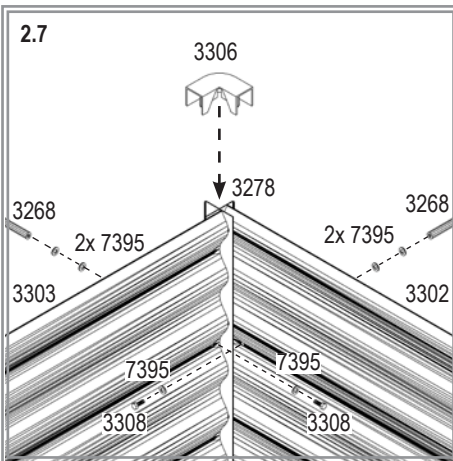

VM0045m_RC

- CUBE 630

- BASIC 630

- EXTENSION 630

- ANGLE 630

1

ANGLE 630
(+ CUBE 630)
(+ EXTENSION 630)

2

VM0045m_RC

2

VM0045m_RC

Item No.	Part	Size mm	Quantity 630			
			Cube	Basic	Ext.	Angle
3200		-	1x	1x	-	-
3201		Ø4.8 x 6	35x	50x	15x	15x
3268		898	-	2x	2x	2x
3278		630	-	-	-	1x
3283		900 x 630	4x	6x	2x	-
3295		630	-	2x	2x	-
3298		630	4x	4x	-	1x
3302		912 x 630	-	-	-	1x