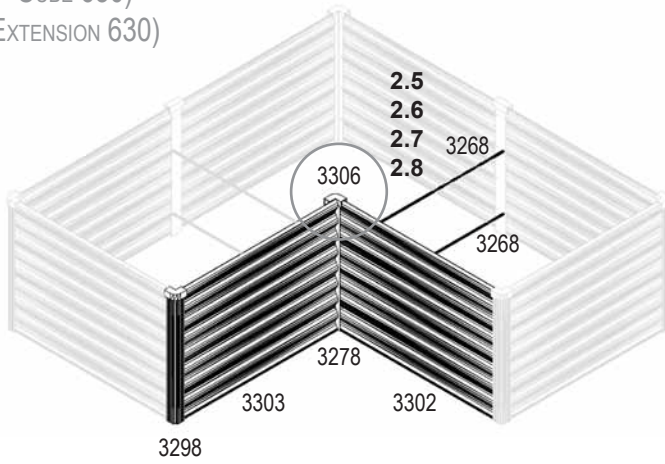

VM0045m_RC

- CUBE 630

- BASIC 630

- EXTENSION 630

- ANGLE 630

1

ANGLE 630
(+ CUBE 630)
(+ EXTENSION 630)

2

VM0045m_RC

2

VM0045m_RC

Item No.	Part	Size mm	Quantity 630			
			Cube	Basic	Ext.	Angle
3200		-	1x	1x	-	-
3201		Ø4.8 x 6	35x	50x	15x	15x
3268		898	-	2x	2x	2x
3278		630	-	-	-	1x
3283		900 x 630	4x	6x	2x	-
3295		630	-	2x	2x	-
3298		630	4x	4x	-	1x
3302		912 x 630	-	-	-	1x

Item No.	Part	Size mm	Quantity 630			
			Cube	Basic	Ext.	Angle
3303		894 x 630	-	-	-	1x
3306		63.1	4x	4x	-	2x
3307		78.6	-	2x	2x	-
3308		M5 x 14	-	4x	4x	4x
3313		150	4x	6x	2x	1x
3314		M4 x 6	4x	6x	2x	1x
7395		Ø12/6.5	-	12x	12x	12x